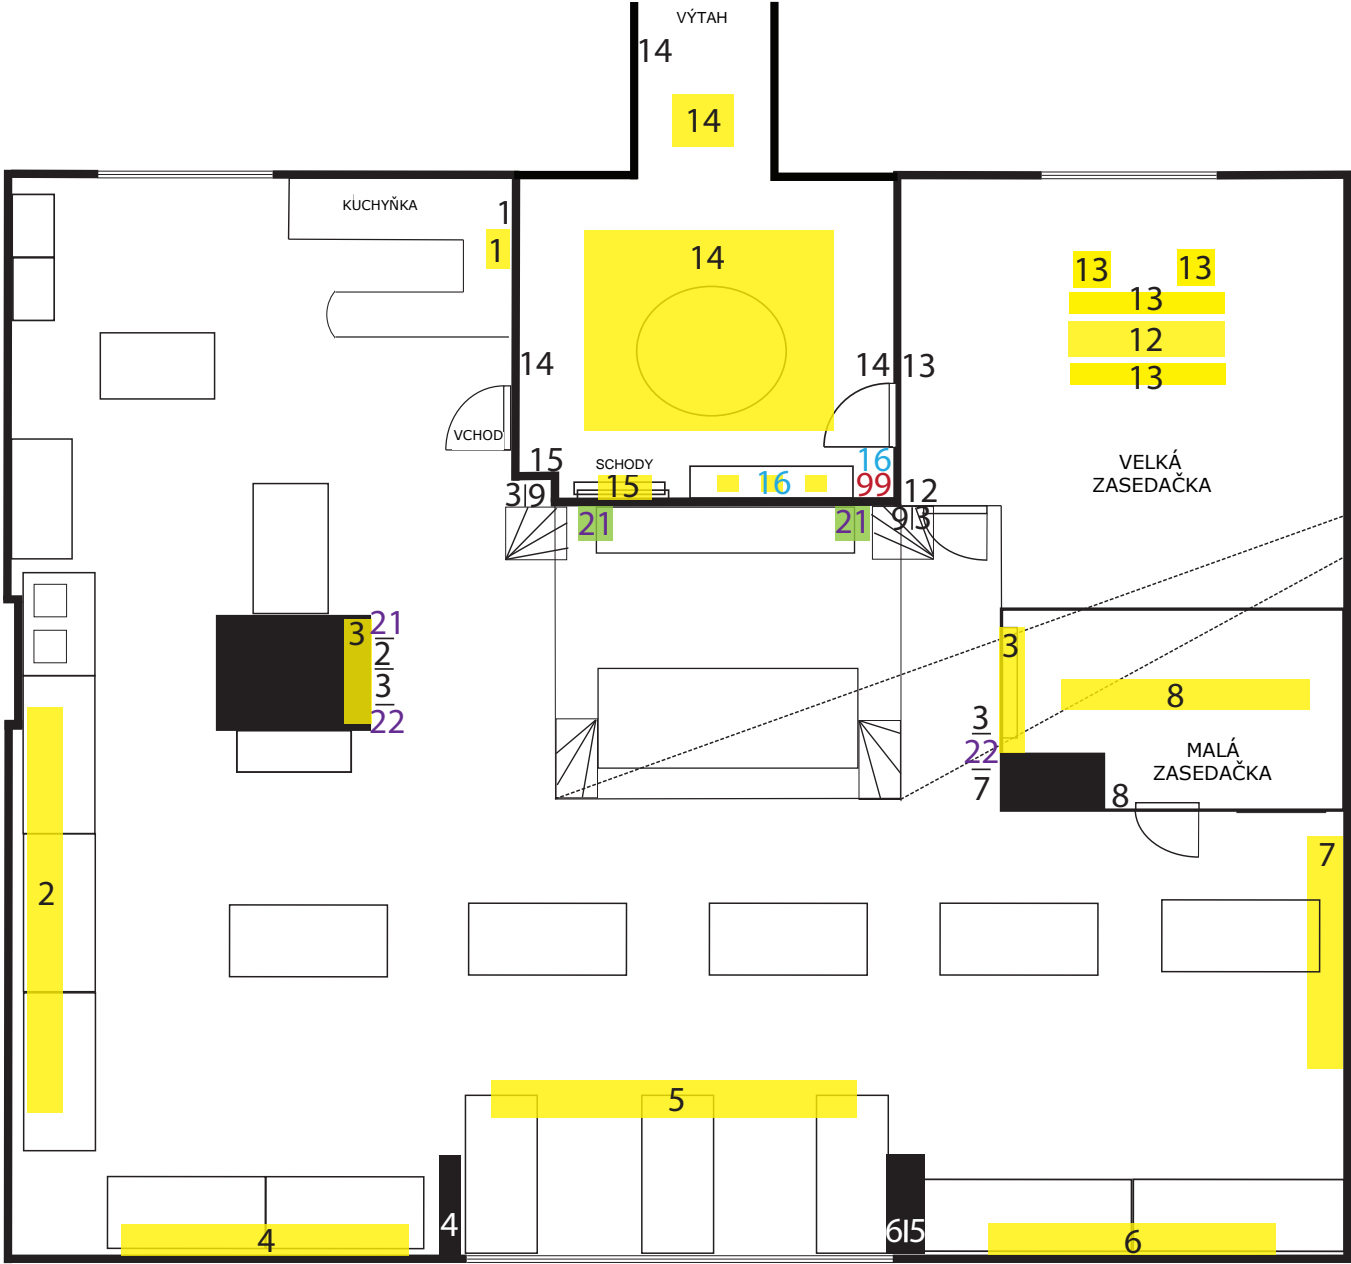

PLÁNEK SVĚTEL, ZÁSUVK A VYPÍNAČŮ

Vysvětlivky:

- # Vypínače (čísla bez zvýraznění)
- 99 Hlavní vypínač (vypněte, pokud odcházíte jako poslední, a zapněte, pokud přicházíte jako první)
- 1-15 Standardní vypínače
- 16 Vypínač osvětlení rostlin (NECHTE VŽDY ZAPNUTÝ)
- 21-22 Vypínače zásuvek (NECHTE VŽDY ZAPNUTÉ, tj. horní část vypínače musí být zatlačena dovnitř)
- 2 & 7 Vypínače světla a zásuvek
- # Světla (čísla se shodují s čísly vypínačů, kterými se světla rozsvěcí nebo zhasínají)
- # Elektrické zásuvky (čísla se shodují s čísly vypínačů, kterými se zásuvky vypínají nebo zapínají)