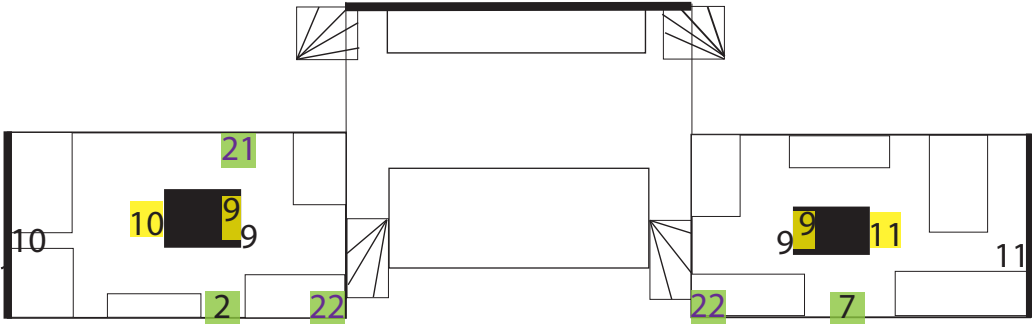

PLÁNEK SVĚTEL, ZÁSUVK A VYPÍNAČŮ

Vysvětlivky:

- # Vypínače (čísla bez zvýraznění)
- 99 Hlavní vypínač (vypněte, pokud odcházíte jako poslední, a zapněte, pokud přicházíte jako první)
- 1-15 Standardní vypínače
- 16 Vypínač osvětlení rostlin (NECHTE VŽDY ZAPNUTÝ)
- 21-22 Vypínače zásuvek (NECHTE VŽDY ZAPNUTÉ, tj. horní část vypínače musí být zatlačena dovnitř)
- 2 & 7 Vypínače světla a zásuvek
- # Světla (čísla se shodují s čísly vypínačů, kterými se světla rozsvěcí nebo zhasínají)
- # Elektrické zásuvky (čísla se shodují s čísly vypínačů, kterými se zásuvky vypínají nebo zapínají)